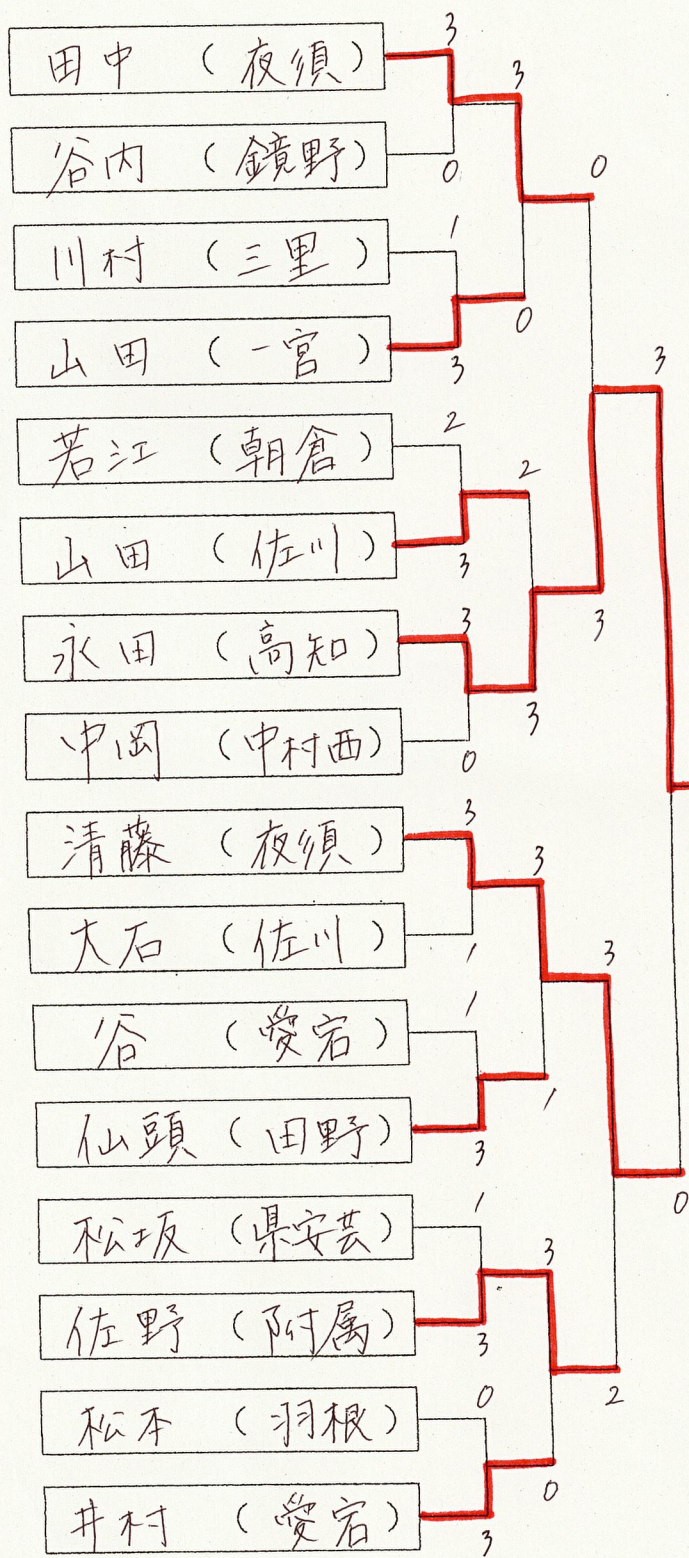

1年男子シングルス

永田 (高知)
吉見 (佐川)

1年女子シングルス

準決勝	田中 0 - 3 永田 (夜須) (高知)
	清藤 3 - 2 佐野 (夜須) (附属)
決勝	永田 3 { 11=6 } 0 清藤 (高知) { 11=6 } (夜須)

準決勝	久保田 1 - 3 溝渚 (北陵) (城西)
	吉見 3 - 2 松吉 (佐川) (野根)
決勝	溝渚 1 { 14=12 } 3 吉見 (城西) { 3=11 } (佐川)

男子シングルス (1)

1 田中響人 (夜須)		21 国繁悠貴 (高岡)
2 小松祐槻 (県安芸)		22 田中日向 (浦ノ内)
3 谷桜成 (市安芸)		23 河淵向日季 (城西)
4 小原龍 (北川)		24 石丸颯志朗 (鳶ヶ池)
5 谷川侑臣 (愛宕)		25 濱田碧生 (一宮)
キ 6 市川琢磨 (西部)		26 隅田海颯 (愛宕)
7 渡邊悠真 (佐川)		27 川村凪 (三里)
8 小松奏介 (野市)		28 武井朔也 (室戸)
9 駄馬太祐 (市中村)		29 今西海斗 (学芸)
10 谷村陽向 (学芸)		キ 30 窪田晴心 (野市)
11 山崎悠人 (西部)		キ 31 中岡陸 (野市)
12 岡林蒼宙 (佐川)		32 金子蒼空 (西部)
キ 13 植野颯真 (田野)		33 鋤本賢 (土佐)
14 岡本凪生 (鳶ヶ池)		34 楠瀬政宗 (附属)
15 安岡利人 (春野)		35 泉野倫汰朗 (葉山)
16 明神丈陽 (安田)		36 廣田正仁 (佐川)
17 片岡春馬 (仁淀)		37 池虎珀 (大月)
18 高橋結翔 (一宮)		38 山田比那瑛 (一宮)
19 安本陽翔 (三里)		39 寺谷斗真 (鏡野)
20 谷内瞬 (鏡野)		40 濱田唯聖 (朝倉)

男子シングルス (2)

41 若江悠希 (朝倉)		61 永田俐悠 (高知)
キ 42 栗原一架 (三里)		62 中野愛一郎 (三里)
キ 43 海地結斗 (高岡)		63 岡崎洸太 (佐川)
44 片岡真一 (学芸)		64 松井佑都 (城北)
キ 45 小谷歩夢 (野市)		65 大崎颯 (葉山)
46 和田湊 (一宮)		66 鍋島碧天 (西部)
47 栗本湧一 (市中村)		67 森悠真 (清水)
48 野口泰仁 (愛宕)		68 窪内悠斗 (北陵)
49 窪内勇太 (土佐町)		キ 69 河合壮一朗 (野市)
50 西園奏雅 (羽根)		70 小松航大 (学芸)
51 野村洸太郎 (鏡野)		71 瀧石琉聖 (愛宕)
キ 52 田村要怜 (附属)		72 堀尾牙生 (赤岡)
53 小川蓮生 (室戸)		73 三谷一惺 (一宮)
54 山田恭士郎 (佐川)		74 中岡琉輝 (中村西)
55 武田三志郎 (三里)		75 岩崎銀 (鏡野)
キ 56 溝淵紅葉 (旭)		76 長山悠斗 (城西)
57 大崎湧晴 (一宮)		77 野崎啓斗 (鳶ヶ池)
58 大庭陸翔 (西部)		78 片岡建人 (佐川)
59 大野碧士 (介良)		79 市川漣 (窪川)
60 樋口鳳晴 (市安芸)		80 島崎快 (附属)