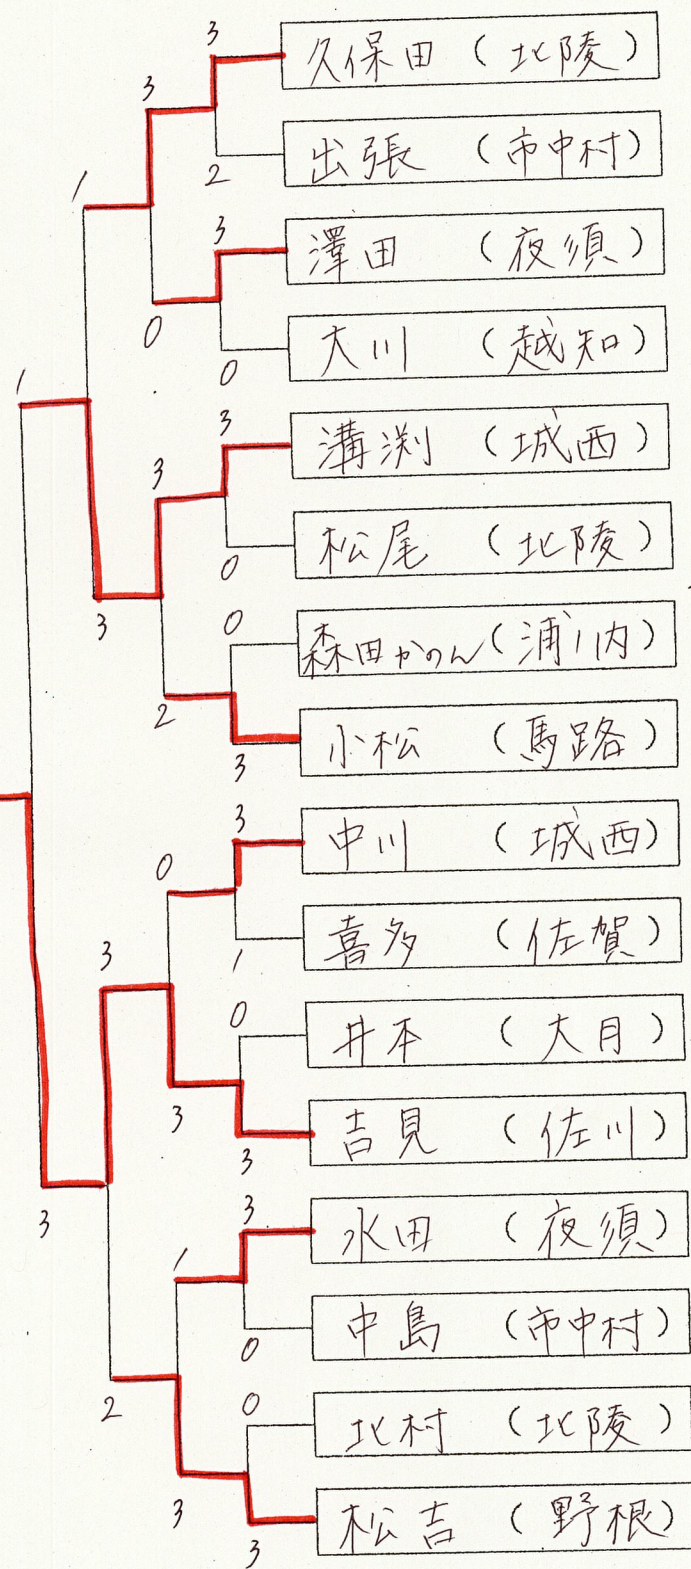

1年男子シングルス

永田 (高知)
吉見 (佐川)

1年女子シングルス

準決勝	田中 0 - 3 永田 (夜須) (高知)
	清藤 3 - 2 佐野 (夜須) (附属)
決勝	永田 3 { 11=6 } 0 清藤 (高知) { 11=6 } (夜須)

準決勝	久保田 1 - 3 溝渚 (北陵) (城西)
	吉見 3 - 2 松吉 (佐川) (野根)
決勝	溝渚 1 { 14=12 } 3 吉見 (城西) { 3=11 } (佐川)

男子シングルス (1)

1 田中響人 (夜須)		21 国繁悠貴 (高岡)
2 小松祐槻 (県安芸)		22 田中日向 (浦ノ内)
3 谷桜成 (市安芸)		23 河淵向日季 (城西)
4 小原龍 (北川)		24 石丸颯志朗 (鳶ヶ池)
5 谷川侑臣 (愛宕)		25 濱田碧生 (一宮)
キ 6 市川琢磨 (西部)		26 隅田海颯 (愛宕)
7 渡邊悠真 (佐川)		27 川村凪 (三里)
8 小松奏介 (野市)		28 武井朔也 (室戸)
9 駄馬太祐 (市中村)		29 今西海斗 (学芸)
10 谷村陽向 (学芸)		キ 30 窪田晴心 (野市)
11 山崎悠人 (西部)		キ 31 中岡陸 (野市)
12 岡林蒼宙 (佐川)		32 金子蒼空 (西部)
キ 13 植野颯真 (田野)		33 鋤本賢 (土佐)
14 岡本凪生 (鳶ヶ池)		34 楠瀬政宗 (附属)
15 安岡利人 (春野)		35 泉野倫汰朗 (葉山)
16 明神丈陽 (安田)		36 廣田正仁 (佐川)
17 片岡春馬 (仁淀)		37 池虎珀 (大月)
18 高橋結翔 (一宮)		38 山田比那瑛 (一宮)
19 安本陽翔 (三里)		39 寺谷斗真 (鏡野)
20 谷内瞬 (鏡野)		40 濱田唯聖 (朝倉)

男子シングルス (2)

41 若江悠希 (朝倉)		61 永田俐悠 (高知)
キ 42 栗原一架 (三里)		62 中野愛一郎 (三里)
キ 43 海地結斗 (高岡)		63 岡崎洸太 (佐川)
44 片岡真一 (学芸)		64 松井佑都 (城北)
キ 45 小谷歩夢 (野市)		65 大崎颯 (葉山)
46 和田湊 (一宮)		66 鍋島碧天 (西部)
47 栗本湧一 (市中村)		67 森悠真 (清水)
48 野口泰仁 (愛宕)		68 窪内悠斗 (北陵)
49 窪内勇太 (土佐町)		キ 69 河合壮一朗 (野市)
50 西園奏雅 (羽根)		70 小松航大 (学芸)
51 野村洸太郎 (鏡野)		71 瀧石琉聖 (愛宕)
キ 52 田村要怜 (附属)		72 堀尾牙生 (赤岡)
53 小川蓮生 (室戸)		73 三谷一惺 (一宮)
54 山田恭士郎 (佐川)		74 中岡琉輝 (中村西)
55 武田三志郎 (三里)		75 岩崎銀 (鏡野)
キ 56 溝淵紅葉 (旭)		76 長山悠斗 (城西)
57 大崎湧晴 (一宮)		77 野崎啓斗 (鳶ヶ池)
58 大庭陸翔 (西部)		78 片岡建人 (佐川)
59 大野碧士 (介良)		79 市川漣 (窪川)
60 樋口鳳晴 (市安芸)		80 島崎快 (附属)