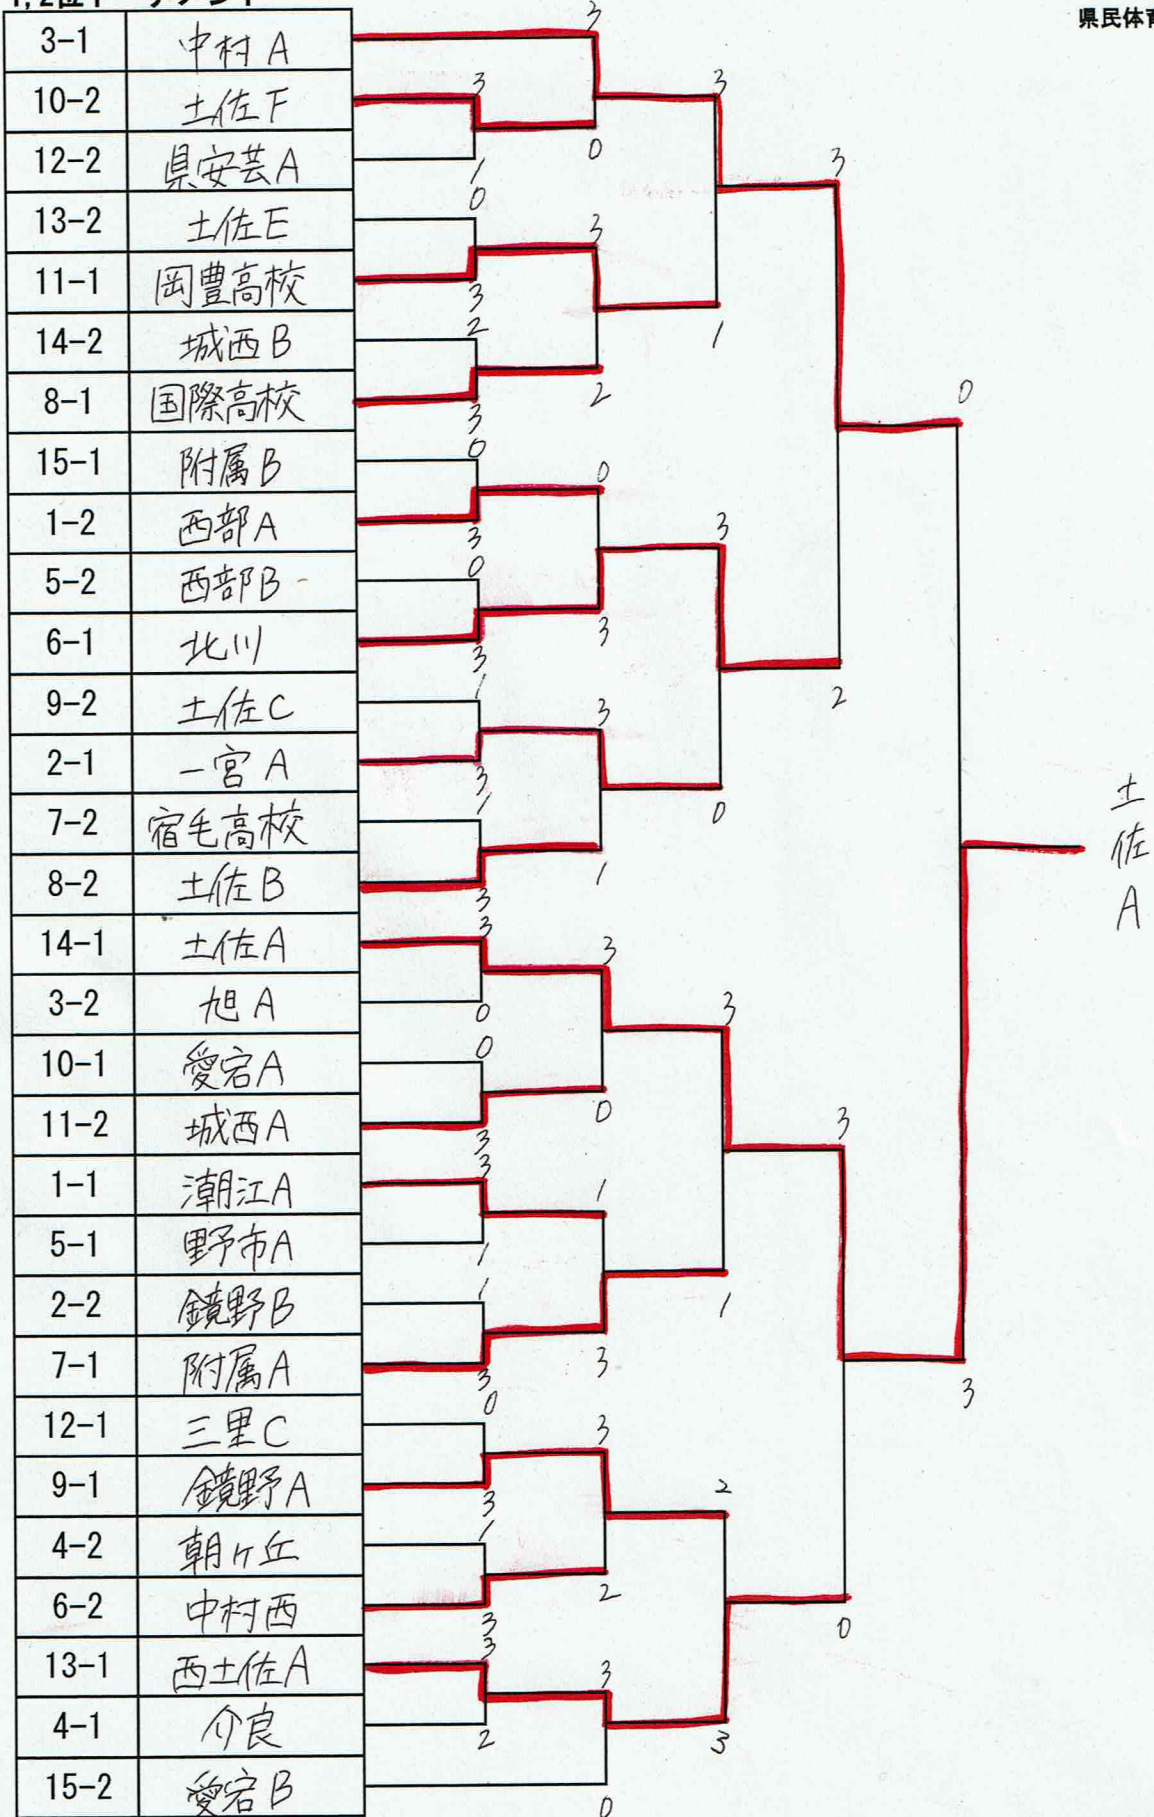

1ゾーン

	附属C	西部A	潮江A	旭B	勝/敗	順位
附属C		2-3	0-3	3-1	1-2	3
西部A	3-2		1-3	3-0	2-1	2
潮江A	3-0	3-1		3-0	3-0	1
旭B	1-3	0-3	0-3		0-3	4

2ゾーン

	一宮A	鏡野B	県安芸B	中村B	勝/敗	順位
一宮A		3-2	3-0	3-0	3-0	1
鏡野B	2-3		3-1	3-1	2-1	2
県安芸B	0-3	1-3		3-1	1-2	3
中村B	0-3	1-3	1-3		0-3	4

7ゾーン

	土佐G	西土佐B	附属A	宿毛高校	勝/敗	順位
土佐G		1-3	1-3	2-3	0-3	4
西土佐B	3-1		1-3	0-3	1-2	3
附属A	3-1	3-1		3-2	3-0	1
宿毛高校	3-2	3-0	2-3		2-1	2

8ゾーン

	土佐B	鏡野C	三里A	国際高校	勝/敗	順位
土佐B		3-0	3-0	2-3	2-1	2
鏡野C	0-3		0-3	1-3	0-3	4
三里A	0-3	3-0		1-3	1-2	3
国際高校	3-2	3-1	3-1		3-0	1

13ゾーン

	土佐E	一宮C	西土佐A	中村高校	勝/敗	順位
土佐E		3-1	0-3	3-1	2-1	2
一宮C	1-3		0-3	0-3	0-3	4
西土佐A	3-0	3-0		3-1	3-0	1
中村高校	1-3	3-0	1-3		1-2	3

14ゾーン

	土佐A	西土佐C	城西B	勝/敗	順位
土佐A		3-0	3-0	2-0	1
西土佐C	0-3		0-3	0-2	3
城西B	0-3	3-0		1-1	2

15ゾーン

	附属B	愛宕B	野市C	勝/敗	順位
附属B		3-2	3-2	2-0	1
愛宕B	2-3		3-1	1-1	2
野市C	2-3	1-3		0-2	3

1, 2位トーナメント

3, 4位トーナメント