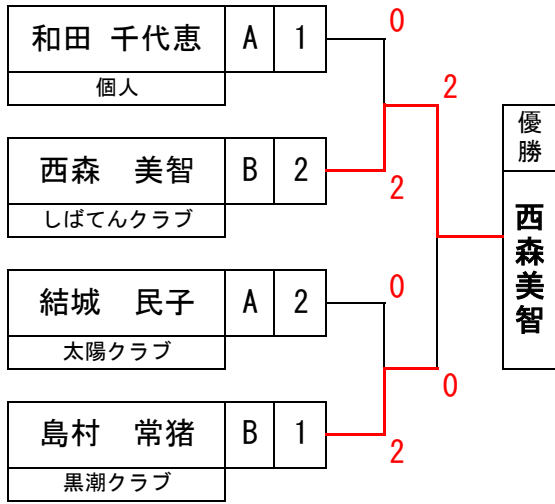

1～2位 G

3位以下 G

3位決定戦

女子50歳～69歳3部

1～2位 G

女子50歳～69歳3部

3位以下 G

女子70歳以上1部

*Bリーグは3名が2~4位で同率となりトスにより2~4位を決定

1~2位 G

3位以下

3位決定戦

女子70歳以上2部

1~2位 G

3位決定戦

女子70歳以上2部

3位以下 G

女子70歳以上3部

1~2位 G

3位決定戦

女子70歳以上3部

3位以下 G

女子80歳以上1部

1~2位 G