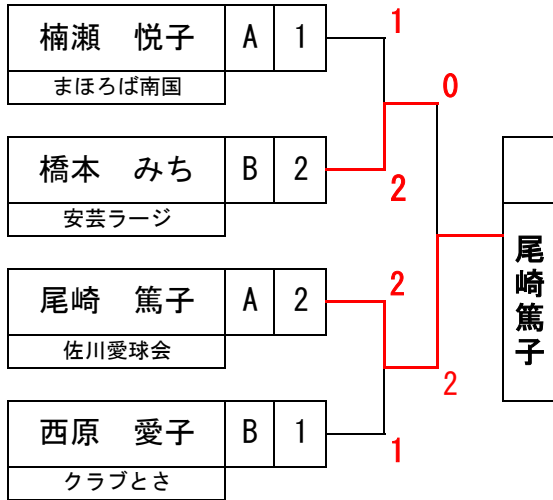

女子50歳～69歳1部

1～2位 G

3位決定戦

女子50歳～69歳1部

3位以下 G

女子50歳～69歳2部

女子50歳～69歳2部

*Aリーグは3名が2位以下で同率となりトスにより2～4位を決定

1～2位 G

3位以下 G

3位決定戦

女子50歳～69歳3部

1～2位 G

女子50歳～69歳3部

3位以下 G

女子70歳以上1部

*Bリーグは3名が2~4位で同率となりトスにより2~4位を決定

1~2位 G

3位以下

3位決定戦

女子70歳以上2部

1~2位 G

3位決定戦

女子70歳以上2部