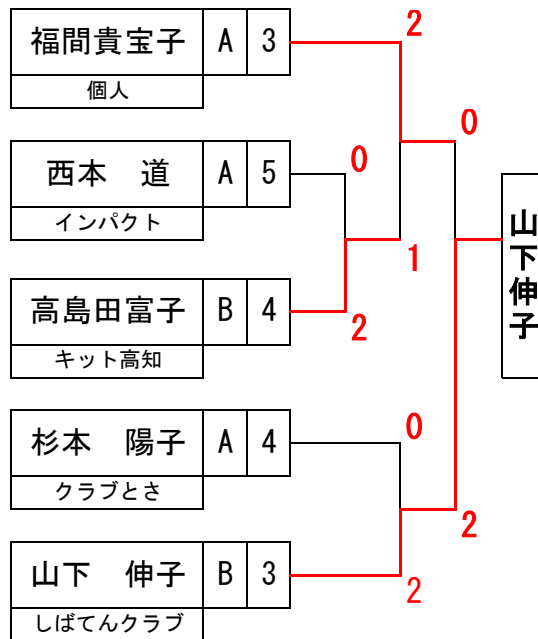

女子50歳～69歳1部

1～2位 G

3位決定戦

女子50歳～69歳1部

3位以下 G

女子50歳～69歳2部

女子50歳～69歳2部

*Aリーグは3名が2位以下で同率となりトスにより2～4位を決定

1～2位 G

3位以下 G

3位決定戦

女子50歳～69歳3部

1～2位 G

女子50歳～69歳3部

3位以下 G

女子70歳以上1部