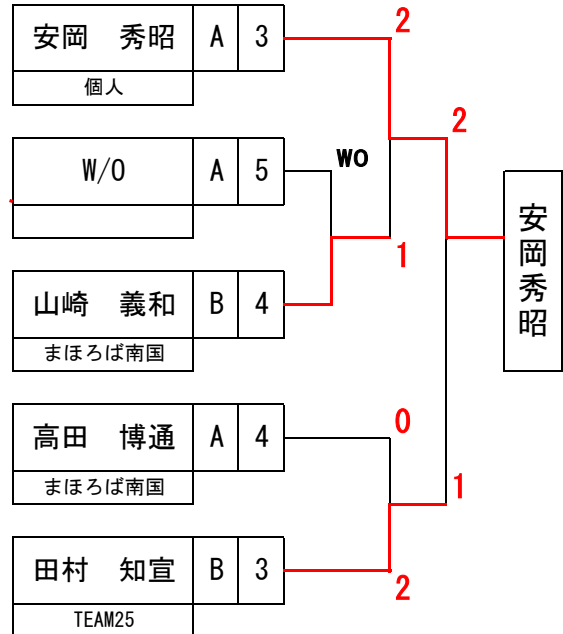

男子70歳以上1部

3位以下 G