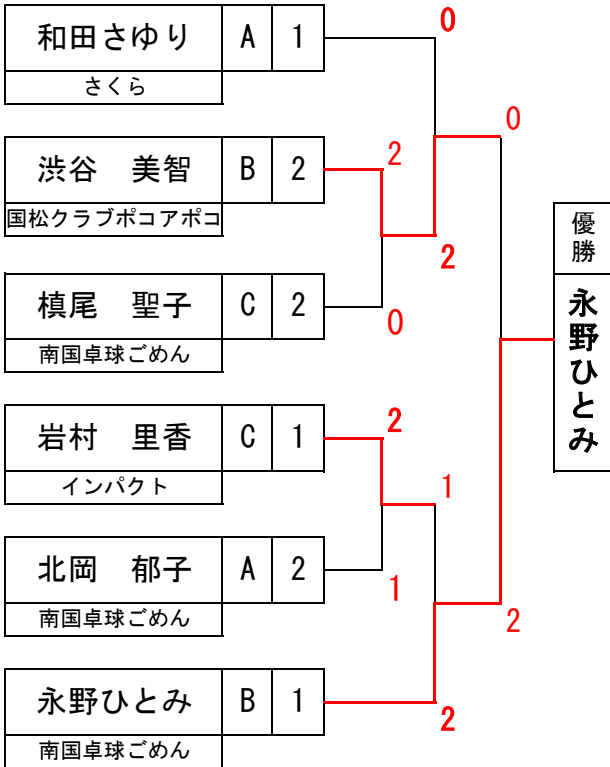

女子50歳～69歳1部

1～2位 G

3位決定戦

女子50歳～69歳1部

3位以下 G

女子50歳～69歳2部

女子50歳～69歳2部

*Aリーグは3名が2位以下で同率となりトスにより2～4位を決定

1～2位 G

3位以下 G

3位決定戦

女子50歳～69歳3部

1～2位 G

女子50歳～69歳3部

3位以下 G

女子70歳以上1部