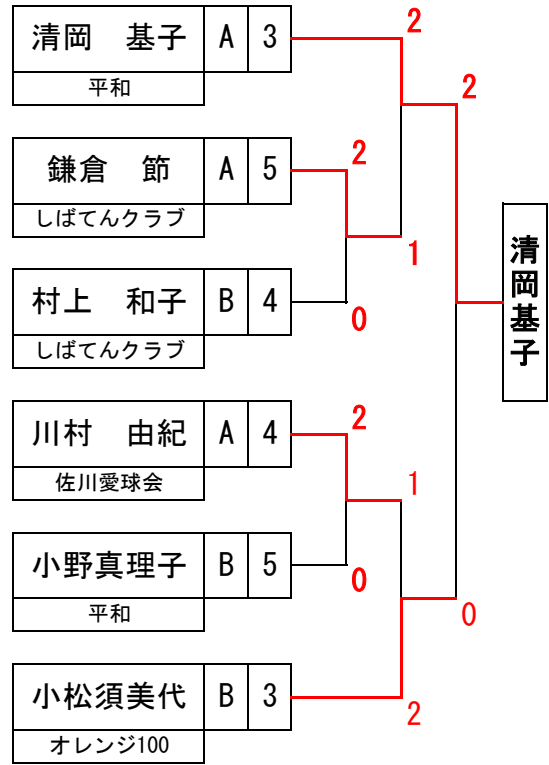

1～2位 G

3位以下 G

3位決定戦

女子50歳～69歳3部

1～2位 G

女子50歳～69歳3部

3位以下 G

女子70歳以上1部

*Bリーグは3名が2~4位で同率となりトスにより2~4位を決定

1~2位 G

3位以下

3位決定戦

女子70歳以上2部

1~2位 G

3位決定戦

女子70歳以上2部

3位以下 G

女子70歳以上3部

1~2位 G

3位決定戦

女子70歳以上3部

3位以下 G

女子80歳以上1部

1~2位 G