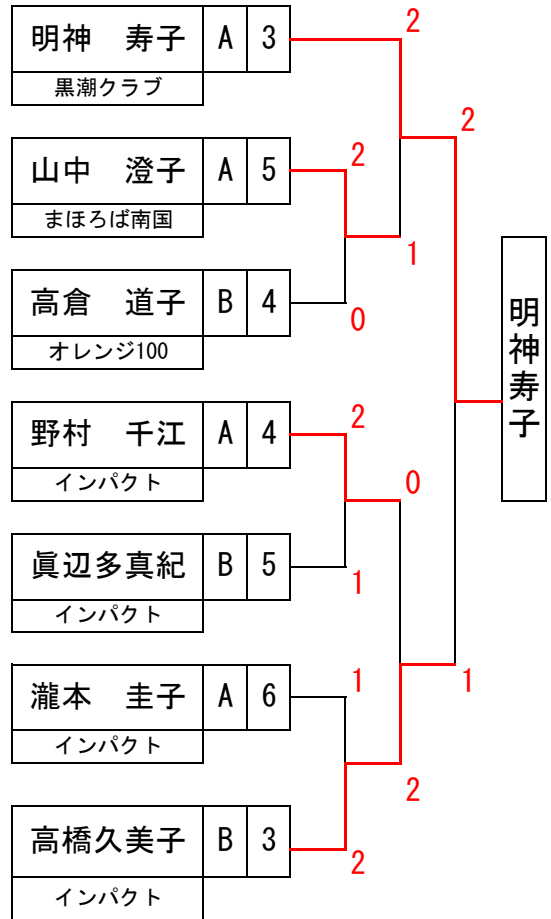

*Bリーグは3名が2~4位で同率となりトスにより2~4位を決定

1~2位 G

3位以下

3位決定戦

女子70歳以上2部

1~2位 G

3位決定戦

女子70歳以上2部

3位以下 G

女子70歳以上3部

1~2位 G

3位決定戦

女子70歳以上3部

3位以下 G

女子80歳以上1部

1~2位 G

女子80歳以上1部

3位以下 G

3位決定戦

女子80歳以上2部

決勝リーグ

順位	1	2	3	4	5	6
氏名	長尾紀子	脇坂孝子	松木正子	田岡シヅエ	竹内輝子	松浦洋子
チーム名	スマイル	佐川和楽	FC江陽	まほろば南国	個人	FC江陽
勝率	4勝1敗	4勝1敗	4勝1敗	1勝4敗	1勝4敗	1勝4敗
勝/負	3/2	2/2	2/3	3/2	2/2	2/3