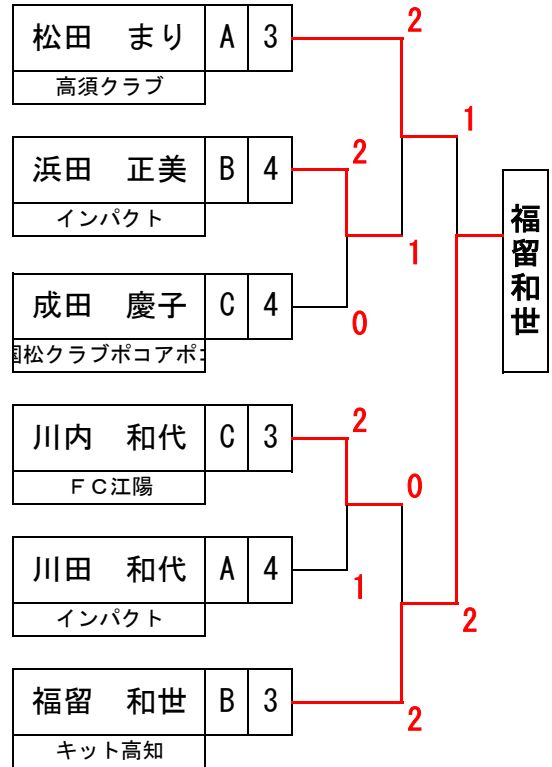

女子50歳～69歳1部

1～2位 G

3位決定戦

女子50歳～69歳1部

3位以下 G

女子50歳～69歳2部

女子50歳～69歳2部

*Aリーグは3名が2位以下で同率となりトスにより2～4位を決定

1～2位 G

3位以下 G

3位決定戦

女子50歳～69歳3部

1～2位 G

女子50歳～69歳3部

3位以下 G

女子70歳以上1部