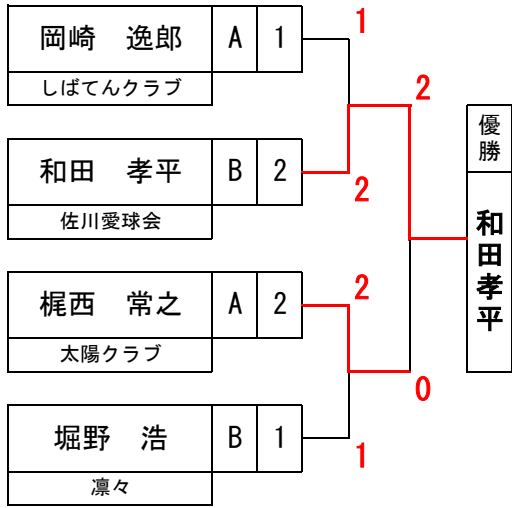

男子70歳以上1部

3位以下 G

男子70歳以上2部

決勝リーグ

順位	1	2	3	4	5	6	7
氏名	矢野博章	細井修	小草数利	丁野靖朗	山本寿美	植田彰裕	真辺高司
チーム名	佐川愛球会	カラビナ	中土佐	クラブとさ	オレンジ100	中土佐	インパクト
勝率	6勝0敗	5勝1敗	4勝2敗	3勝3敗	2勝4敗	1勝5敗	0勝6敗

男子70歳以上3部

決勝リーグ

順位	1	2	3	4	5	6	7
氏名	沢村譲上	中野博志	大町邦雄	藤崎和正	麦林雅彦	川村彰	塩田哲夫
チーム名	あけぼのクラブ	あじさい	あじさい	あじさい	オレンジ100	中土佐	あじさい
勝率	6勝0敗	5勝1敗	4勝2敗	2勝4敗	2勝4敗	2勝4敗	0勝6敗
勝/負				3/2	2/2	2/3	

第30回 高知市熟年者スポーツ交流会(ラージボール卓球の部)

男子80歳以上1部

1~2位 G

3位決定戦

男子80歳以上1部

3位以下 G

男子80歳以上2部**決勝リーグ**

順位	1	2	3
氏名	矢代安治	梅原克之	田中信忠
チーム名	佐川愛球会	青空クラブ	中土佐
勝率	2勝0敗	1勝1敗	0勝2敗