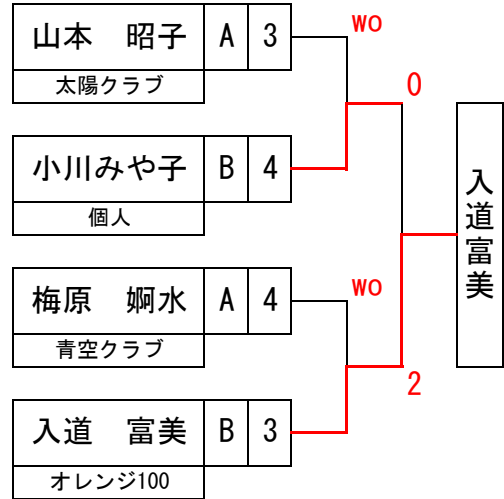

*Bリーグは3名が2~4位で同率となりトスにより2~4位を決定

1~2位 G

3位以下

3位決定戦

女子70歳以上2部

1~2位 G

3位決定戦

女子70歳以上2部

3位以下 G

女子70歳以上3部

1~2位 G

3位決定戦

女子70歳以上3部

3位以下 G

女子80歳以上1部

1~2位 G

女子80歳以上1部

3位以下 G

3位決定戦

女子80歳以上2部

決勝リーグ

順位	1	2	3	4	5	6
氏名	長尾紀子	脇坂孝子	松木正子	田岡シヅエ	竹内輝子	松浦洋子
チーム名	スマイル	佐川和楽	FC江陽	まほろば南国	個人	FC江陽
勝率	4勝1敗	4勝1敗	4勝1敗	1勝4敗	1勝4敗	1勝4敗
勝/負	3/2	2/2	2/3	3/2	2/2	2/3