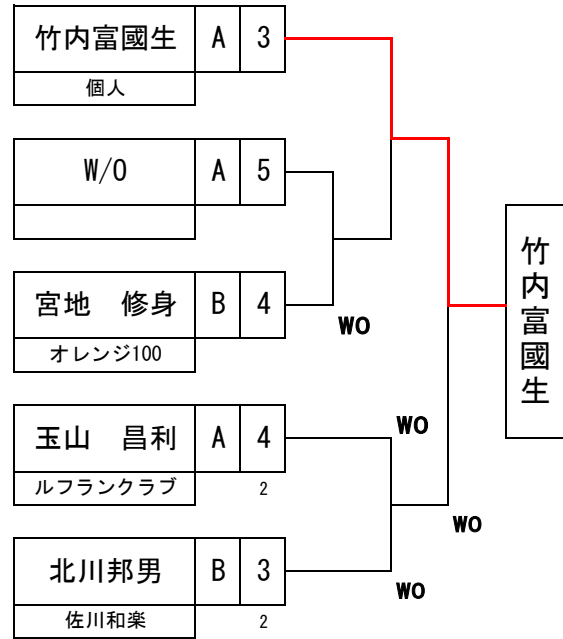

第30回 高知市熟年者スポーツ交流会(ラージボール卓球の部)

男子80歳以上1部

1~2位 G

3位決定戦

男子80歳以上1部

3位以下 G

男子80歳以上2部**決勝リーグ**

順位	1	2	3
氏名	矢代安治	梅原克之	田中信忠
チーム名	佐川愛球会	青空クラブ	中土佐
勝率	2勝0敗	1勝1敗	0勝2敗

女子50歳～69歳1部

1～2位 G

3位決定戦

女子50歳～69歳1部

3位以下 G

女子50歳～69歳2部

女子50歳～69歳2部

*Aリーグは3名が2位以下で同率となりトスにより2～4位を決定