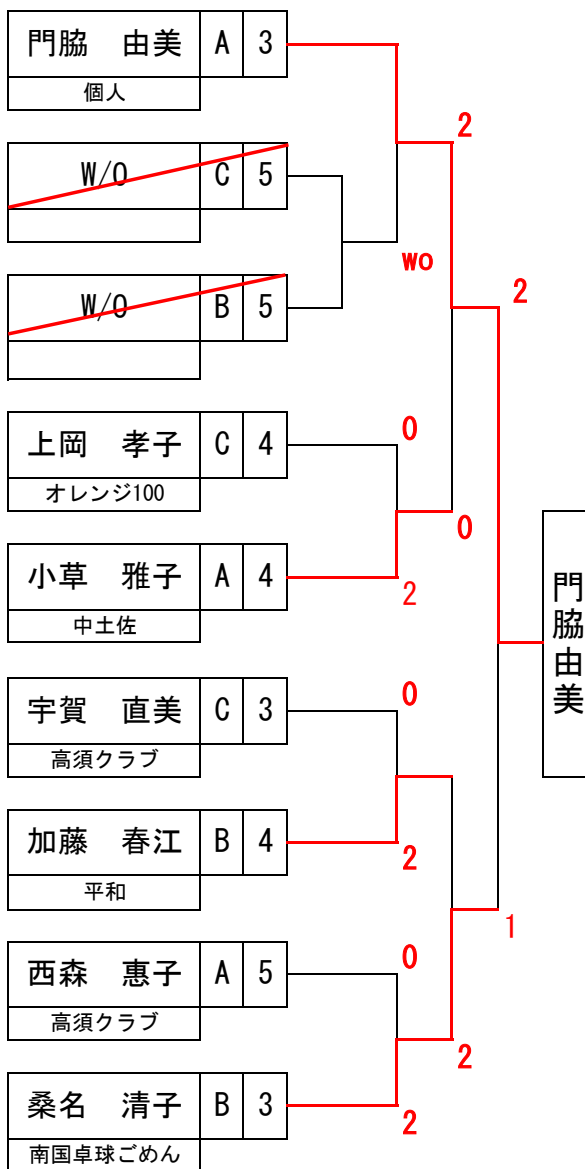

女子50歳～69歳1部

1～2位 G

3位決定戦

女子50歳～69歳1部

3位以下 G

女子50歳～69歳2部

女子50歳～69歳2部

*Aリーグは3名が2位以下で同率となりトスにより2～4位を決定

1～2位 G

3位以下 G

3位決定戦

女子50歳～69歳3部

1～2位 G

女子50歳～69歳3部

3位以下 G

女子70歳以上1部

*Bリーグは3名が2~4位で同率となりトスにより2~4位を決定

1~2位 G

3位以下

3位決定戦

女子70歳以上2部

1~2位 G

3位決定戦

女子70歳以上2部