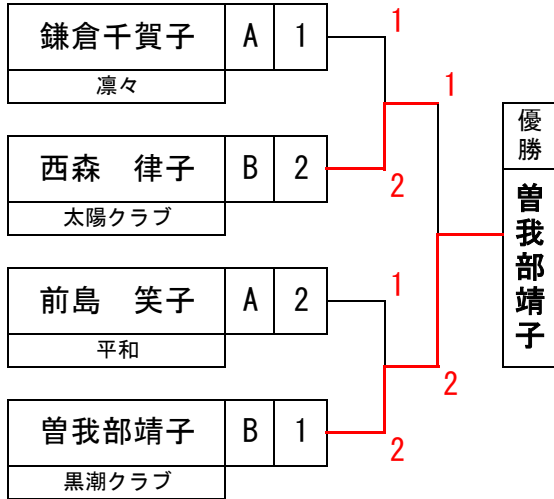

*Bリーグは3名が2~4位で同率となりトスにより2~4位を決定

1~2位 G

3位以下

3位決定戦

女子70歳以上2部

1~2位 G

3位決定戦

女子70歳以上2部

3位以下 G

女子70歳以上3部

1~2位 G

3位決定戦

女子70歳以上3部

3位以下 G

女子80歳以上1部

1~2位 G

女子80歳以上1部

3位以下 G

3位決定戦

女子80歳以上2部

決勝リーグ

順位	1	2	3	4	5	6
氏名	長尾紀子	脇坂孝子	松木正子	田岡シヅエ	竹内輝子	松浦洋子
チーム名	スマイル	佐川和楽	FC江陽	まほろば南国	個人	FC江陽
勝率	4勝1敗	4勝1敗	4勝1敗	1勝4敗	1勝4敗	1勝4敗
勝/負	3/2	2/2	2/3	3/2	2/2	2/3