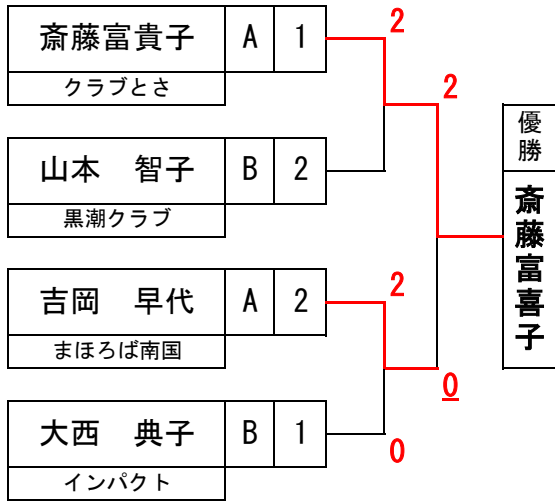

1～2位 G

3位以下 G

3位決定戦

女子50歳～69歳3部

1～2位 G

女子50歳～69歳3部

3位以下 G

女子70歳以上1部

*Bリーグは3名が2~4位で同率となりトスにより2~4位を決定

1~2位 G

3位以下

3位決定戦

女子70歳以上2部

1~2位 G

3位決定戦

女子70歳以上2部

3位以下 G

女子70歳以上3部

1~2位 G

3位決定戦

女子70歳以上3部

3位以下 G

女子80歳以上1部

1~2位 G