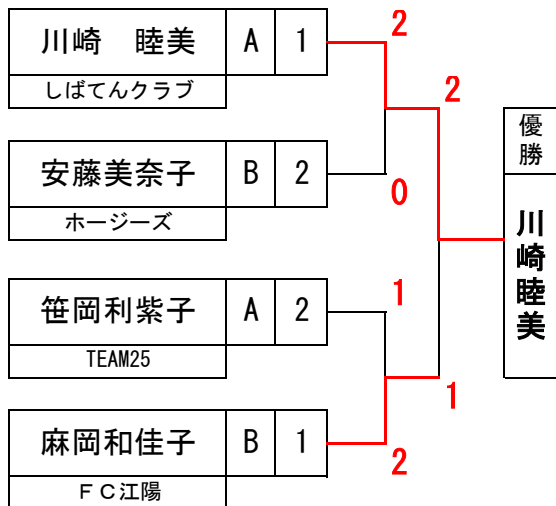

第30回 高知市熟年者スポーツ交流会(ラージボール卓球の部)

男子80歳以上1部

1~2位 G

3位決定戦

男子80歳以上1部

3位以下 G

男子80歳以上2部**決勝リーグ**

順位	1	2	3
氏名	矢代安治	梅原克之	田中信忠
チーム名	佐川愛球会	青空クラブ	中土佐
勝率	2勝0敗	1勝1敗	0勝2敗

女子50歳～69歳1部

1～2位 G

3位決定戦

女子50歳～69歳1部

3位以下 G

女子50歳～69歳2部

女子50歳～69歳2部

*Aリーグは3名が2位以下で同率となりトスにより2～4位を決定