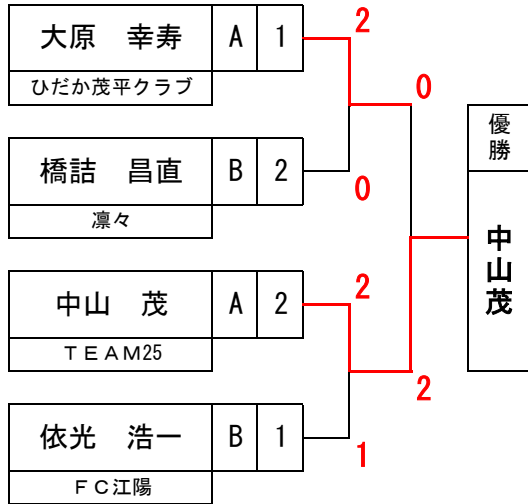

50～69歳3部

決勝リーグ

順位	1	2	3	4	5	6	7
氏名	前田滋彦	和田隆	中山昭彦	利岡道久	片岡修	松田卓三	森澤潤司
チーム名	弘岡第3卓球部	さくら	弘岡第3卓球部	インパクト	オレンジ100	高須クラブ	高須クラブ
勝率	6勝0敗	5勝1敗	4勝2敗	3勝3敗	2勝4敗	1勝5敗	0勝6敗

第30回 高知市熟年者スポーツ交流会(ラージボール卓球の部)

男子70歳以上1部

1~2位 G

3位決定戦