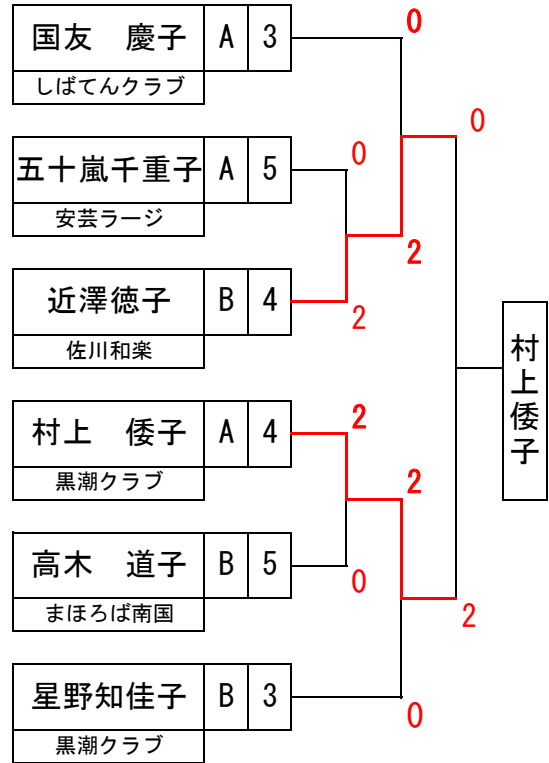

女子50歳～69歳1部

1～2位 G

3位決定戦

女子50歳～69歳1部

3位以下 G

女子50歳～69歳2部

女子50歳～69歳2部

*Aリーグは3名が2位以下で同率となりトスにより2～4位を決定

1～2位 G

3位以下 G

3位決定戦

女子50歳～69歳3部

1～2位 G

女子50歳～69歳3部

3位以下 G

女子70歳以上1部

*Bリーグは3名が2~4位で同率となりトスにより2~4位を決定

1~2位 G

3位以下

3位決定戦

女子70歳以上2部

1~2位 G

3位決定戦

女子70歳以上2部