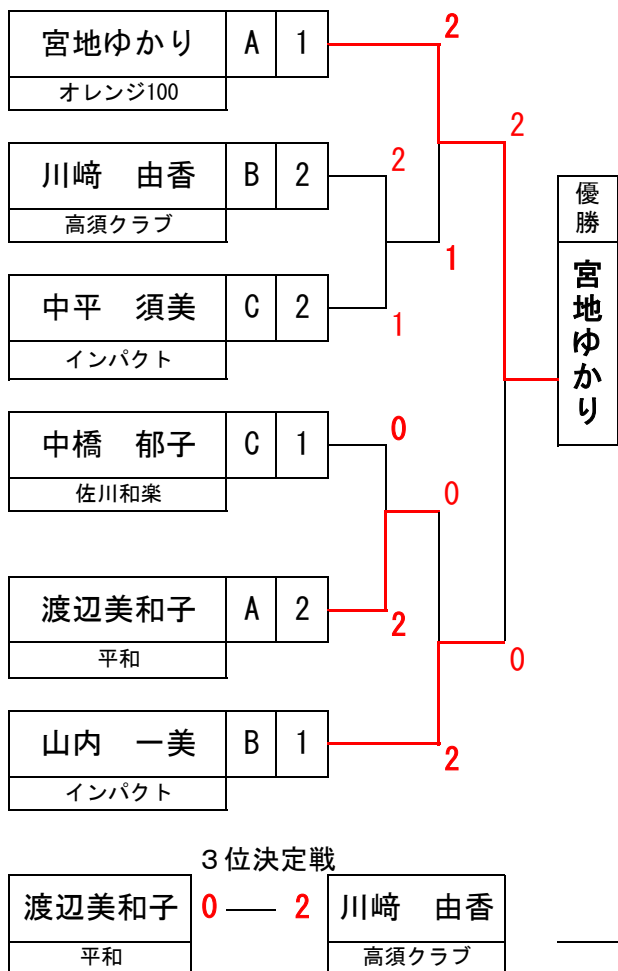

女子50歳～69歳1部

1～2位 G

3位決定戦

女子50歳～69歳1部

3位以下 G

女子50歳～69歳2部

女子50歳～69歳2部

*Aリーグは3名が2位以下で同率となりトスにより2～4位を決定

1～2位 G

3位以下 G

3位決定戦

女子50歳～69歳3部

1～2位 G

女子50歳～69歳3部

3位以下 G

女子70歳以上1部

*Bリーグは3名が2~4位で同率となりトスにより2~4位を決定

1~2位 G

3位以下

3位決定戦

女子70歳以上2部

1~2位 G

3位決定戦

女子70歳以上2部