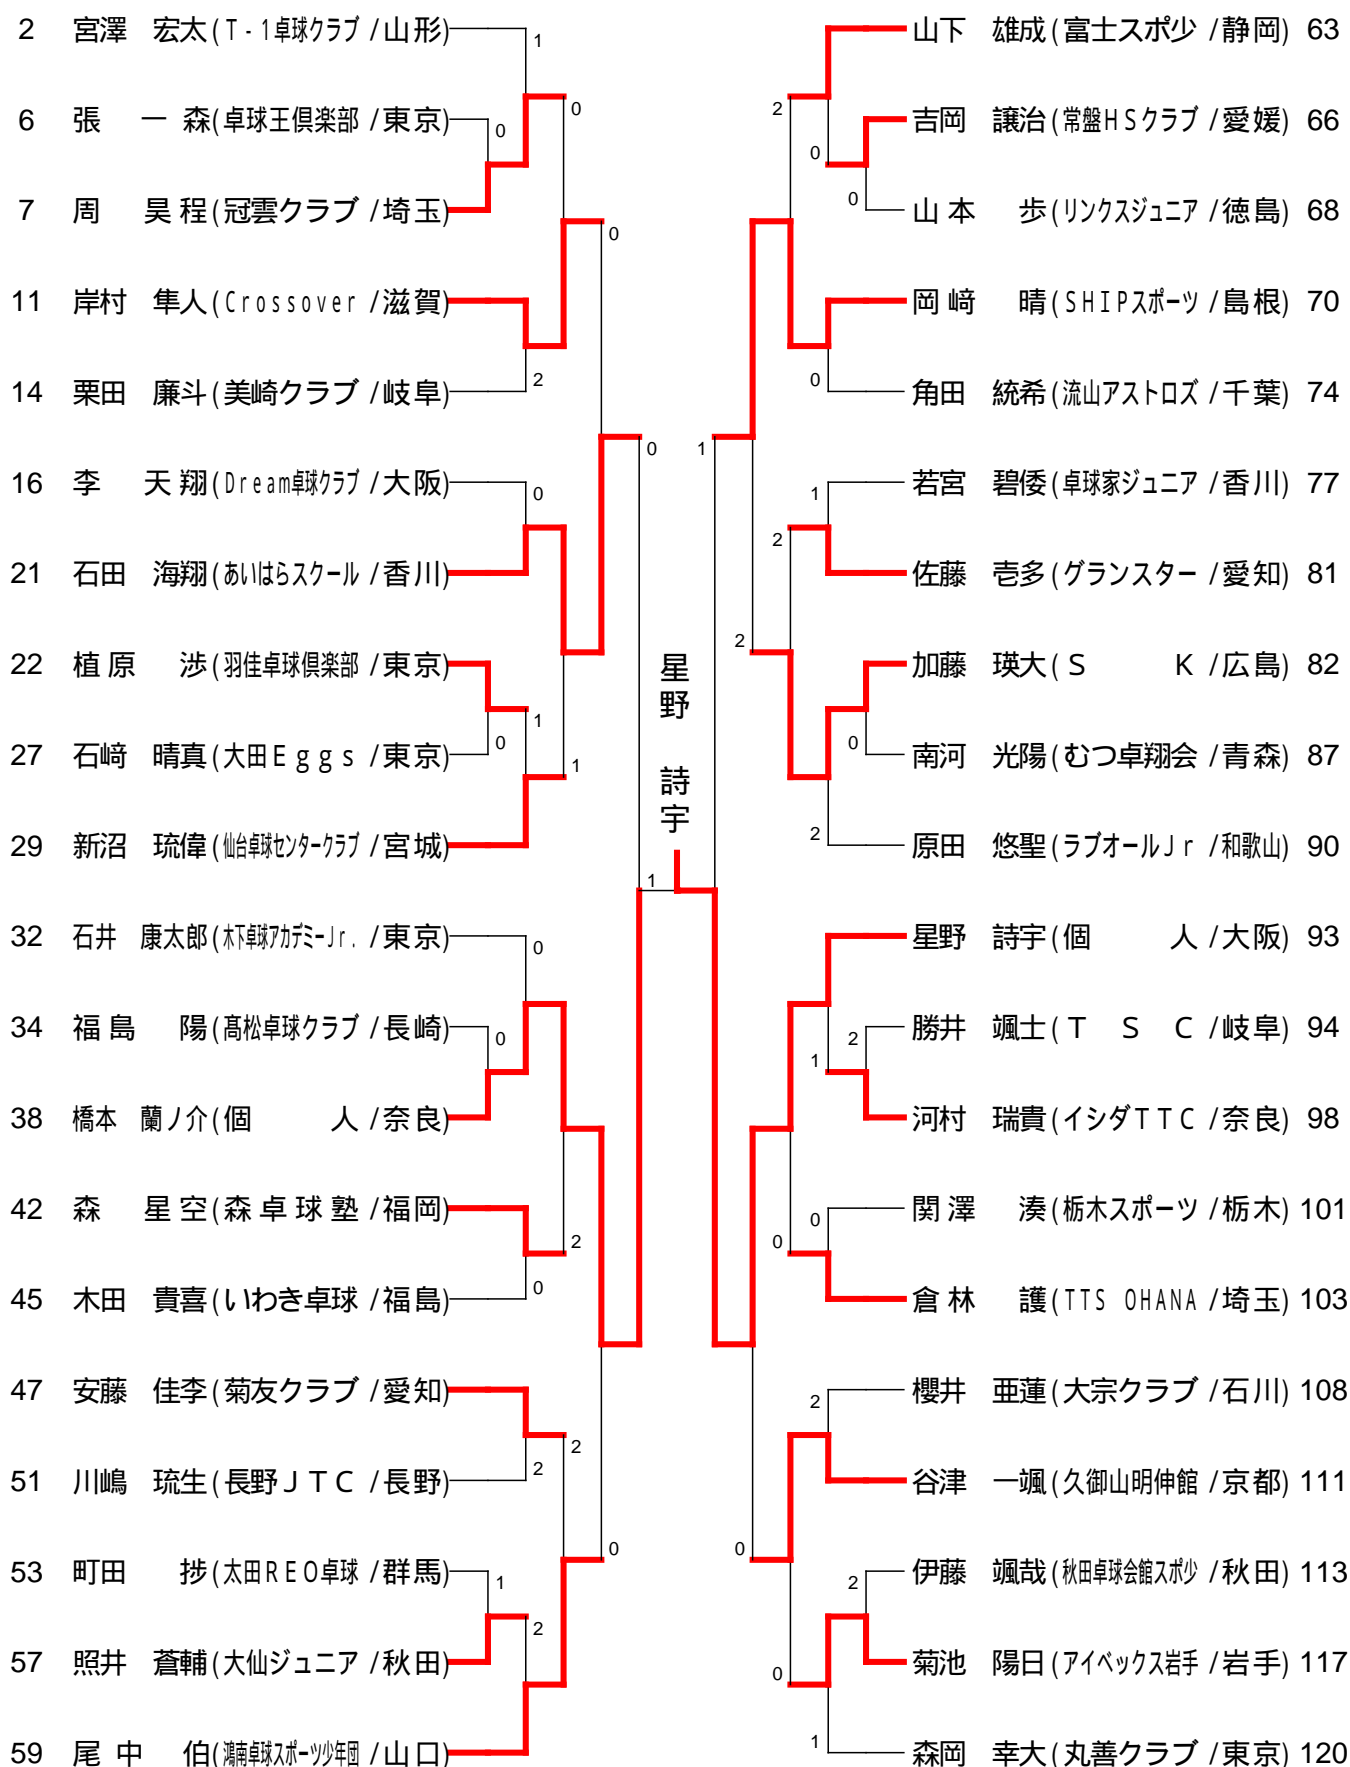

木方 菜々美

第77回東京卓球選手権大会 (ホープス・カブ)

ホープス男子の2位抜け

第77回東京卓球選手権大会 (ホープス・カブ)

ホープス女子の2位抜け

第77回東京卓球選手権大会 (ホープス・カブ)

カブ男子の2位抜け

第77回東京卓球選手権大会 (ホープス・カブ)

カブ女子の2位抜け