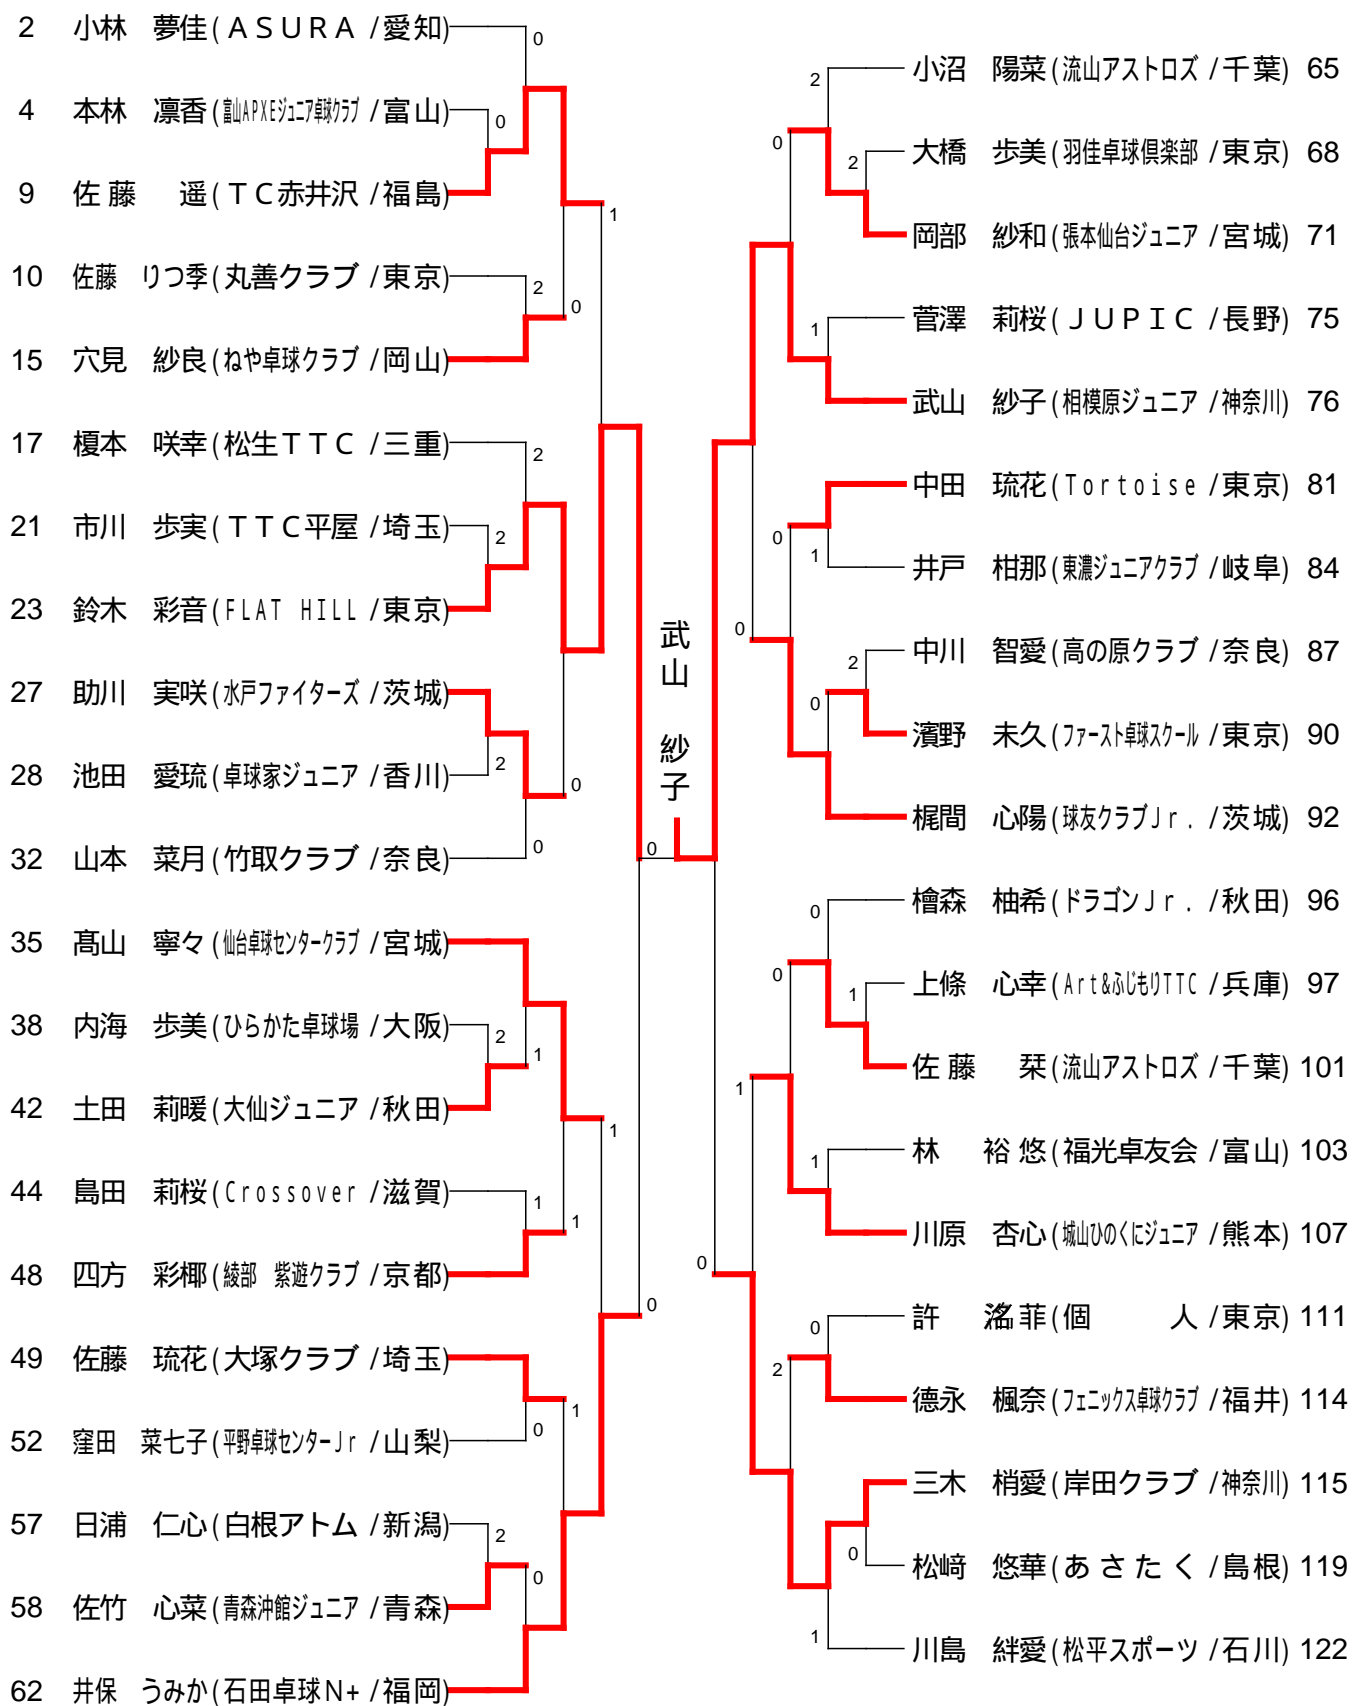

木方 菜々美

第77回東京卓球選手権大会 (ホープス・カブ)

ホープス男子の2位抜け

第77回東京卓球選手権大会 (ホープス・カブ)

ホープス女子の2位抜け

第77回東京卓球選手権大会 (ホープス・カブ)

カブ男子の2位抜け

第77回東京卓球選手権大会 (ホープス・カブ)

カブ女子の2位抜け