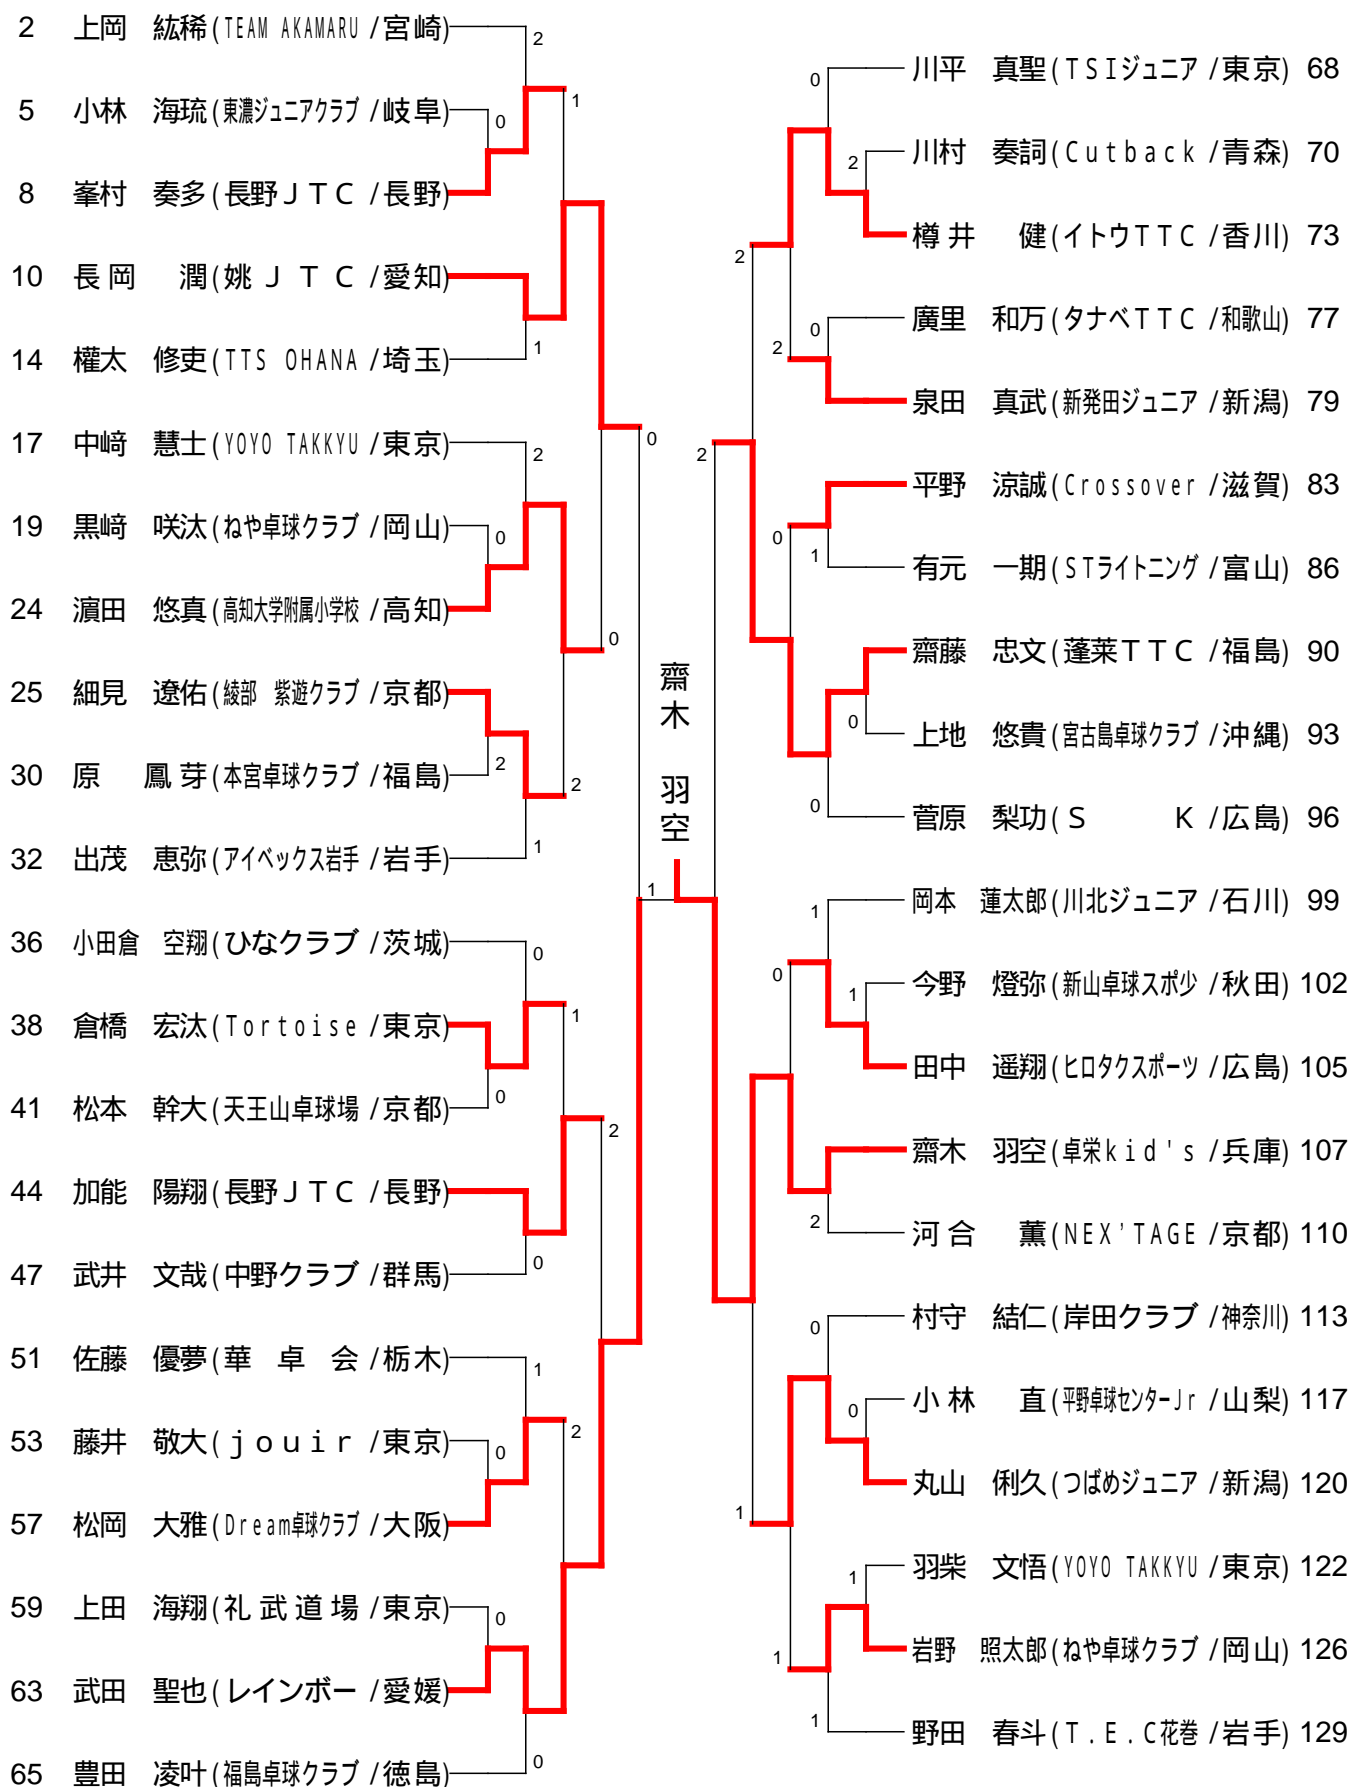

木方 菜々美

第77回東京卓球選手権大会 (ホープス・カブ)

ホープス男子の2位抜け

第77回東京卓球選手権大会 (ホープス・カブ)

ホープス女子の2位抜け

第77回東京卓球選手権大会 (ホープス・カブ)

カブ男子の2位抜け

第77回東京卓球選手権大会 (ホープス・カブ)